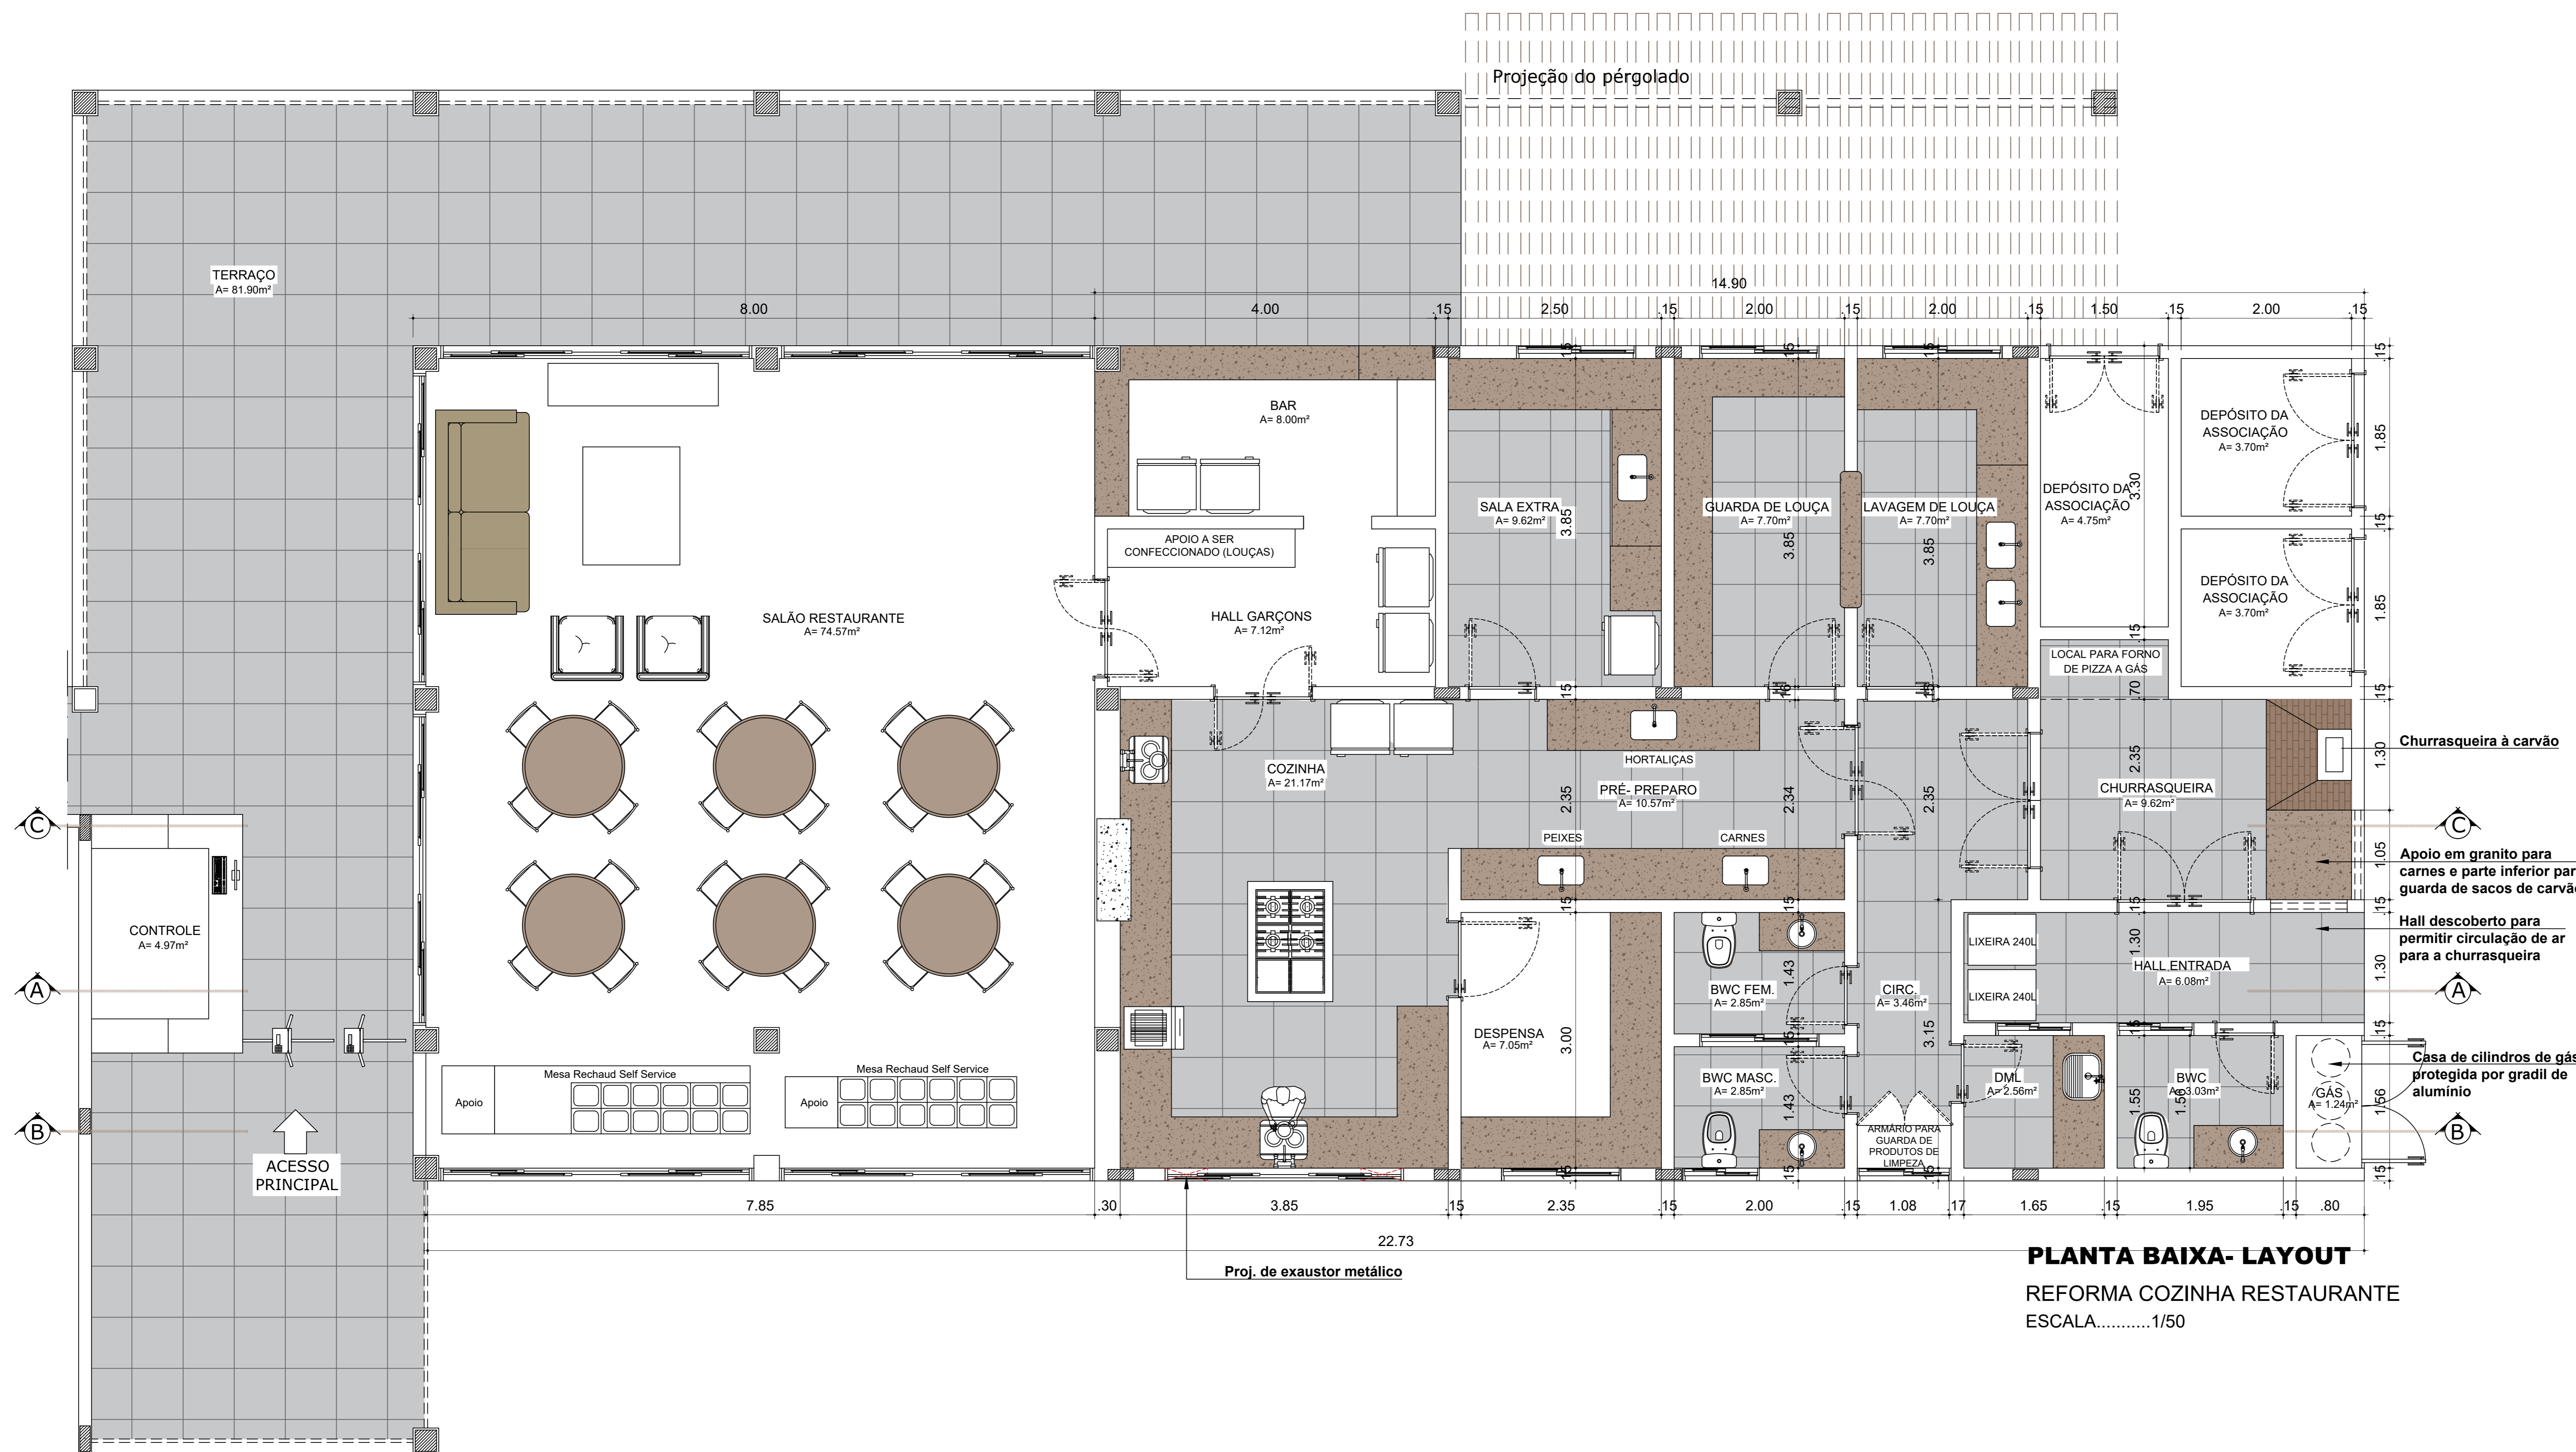

ESPAÇO DESTINADO PARA APROVAÇÃO DE LICENCIAMENTO DE URBANISMO DA PREFEITURA MUNICIPAL DE MOSSORÓ

PLANTA BAIXA- LAYOUT
REFORMA COZINHA RESTAURANTE
ESCALA.....1/50

PROPRIETÁRIO: ASSOCIAÇÃO ALPHAVILLE MOSSORÓ

EXECUCAO:

PROJETO: ANA LUZIA M. L. ESPÍNOLA

Ana Luzia Espínola
CAU A34637-3

RUA MARECHAL DEODORO, 449- PAREDÕES.
CEP: 59618-120- MOSSORÓ/RN
TEL: 3314-2290

TÍTULO: Proj. de reforma e ampliação de cozinha

ESCALA: 1/50

LOCALIZAÇÃO: Clube Alphaville Mossoró

DATA: JUNHO/2020

CLIENTE: Associação Alphaville Mossoró

ASSUNTO: Planta de layout de móveis

DESENHO: Ana Espínola

01 / 04

Projeto Protegido pela lei de direitos Autorais 96110/98 e não pode ser executado ou alterado sem a expressa autorização do autor